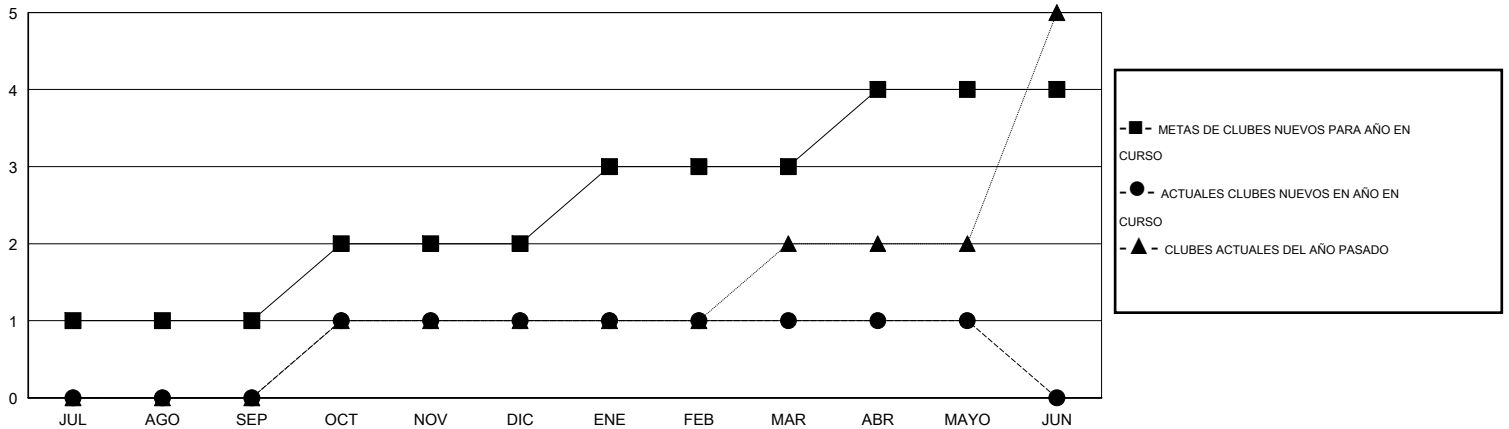

MONTHLY MEMBERSHIP PROGRESS REPORT

District M 1

Results as of: 5/31/2014

GMT: Pedro Marrello

UBICACIÓN PARAGUAY

GMT DE AE 3

Clubes					socios				
RESULTADOS DE 2013-2014					RESULTADOS DE 2013-2014				
TRIMESTRE	META DE CLUBES NUEVOS	ACTUALES NUEVOS CLUBES	BAJAS ACTUALES DE CLUBES	ACTUAL GANANCIA/ PÉRDIDA NETA	TRIMESTRE	META DE SOCIOS NUEVOS	ACTUALES SOCIOS AÑADIDOS	BAJAS ACTUALES DE SOCIOS	ACTUAL GANANCIA/ PÉRDIDA NETA
JUL/AGO/SEP	1	0	1	-1	JUL/AGO/SEP	55	34	128	-94
OCT/NOV/DIC	1	1	0	1	OCT/NOV/DIC	55	81	25	56
ENE/FEB/MAR	1	0	0	0	ENE/FEB/MAR	25	58	63	-5
ABR/MAYO/JUN	1	0	0	0	ABR/MAYO/JUN	15	70	24	46

METAS Y CIFRA ACUMULATIVA DE CLUBES NUEVOS

METAS Y CIFRA ACUMULATIVA DE SOCIOS

CLUBES DADOS DE BAJA: 1	30 CLUBS OF 39 AÑADIERON 1 O MÁS SOCIOS NUEVOS	<u>DISTRIBUCIÓN POR SEXO</u>
		MASCULINO 741 (53.62%)
		FEMENINO 641 (46.38%)
<u>SOCIOS DADOS DE BAJA</u>	CLIC AQUÍ PARA DATOS DE SALUD DE CLUB	SOCIOS EN UNIDAD FAMILIAR 436
FALLECIDOS 6		CABEZA DE FAMILIA 179
CLUB CANCELADO 26		NO ES CABEZA DE FAMILIA 257
OTRO 208		
TOTAL 240		