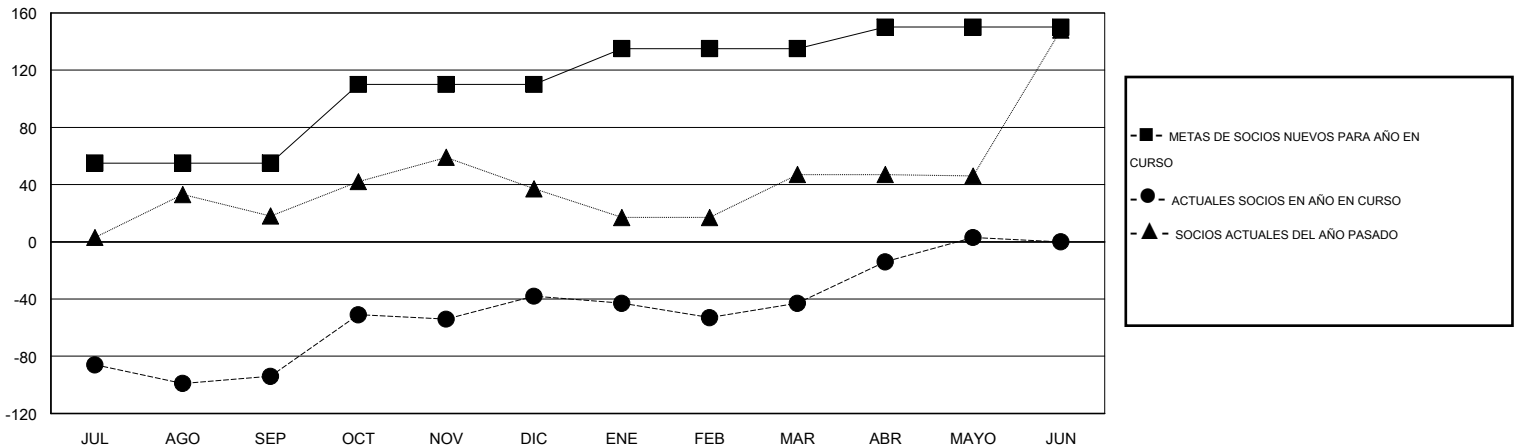

MONTHLY MEMBERSHIP PROGRESS REPORT

District M 1

Results as of: 5/31/2014

GMT: Pedro Marrello

UBICACIÓN PARAGUAY

GMT DE AE 3

Clubes					socios				
RESULTADOS DE 2013-2014					RESULTADOS DE 2013-2014				
TRIMESTRE	META DE CLUBES NUEVOS	ACTUALES NUEVOS CLUBES	BAJAS ACTUALES DE CLUBES	ACTUAL GANANCIA/ PÉRDIDA NETA	TRIMESTRE	META DE SOCIOS NUEVOS	ACTUALES SOCIOS AÑADIDOS	BAJAS ACTUALES DE SOCIOS	ACTUAL GANANCIA/ PÉRDIDA NETA
JUL/AGO/SEP	1	0	1	-1	JUL/AGO/SEP	55	34	128	-94
OCT/NOV/DIC	1	1	0	1	OCT/NOV/DIC	55	81	25	56
ENE/FEB/MAR	1	0	0	0	ENE/FEB/MAR	25	58	63	-5
ABR/MAYO/JUN	1	0	0	0	ABR/MAYO/JUN	15	70	24	46

METAS Y CIFRA ACUMULATIVA DE CLUBES NUEVOS

METAS Y CIFRA ACUMULATIVA DE SOCIOS

CLUBES DADOS DE BAJA: 1	30 CLUBS OF 39 AÑADIERON 1 O MÁS SOCIOS NUEVOS	<u>DISTRIBUCIÓN POR SEXO</u>
		MASCULINO 741 (53.62%)
		FEMENINO 641 (46.38%)
<u>SOCIOS DADOS DE BAJA</u>	CLIC AQUÍ PARA DATOS DE SALUD DE CLUB	SOCIOS EN UNIDAD FAMILIAR 436
FALLECIDOS 6		CABEZA DE FAMILIA 179
CLUB CANCELADO 26		NO ES CABEZA DE FAMILIA 257
OTRO 208		
TOTAL 240		